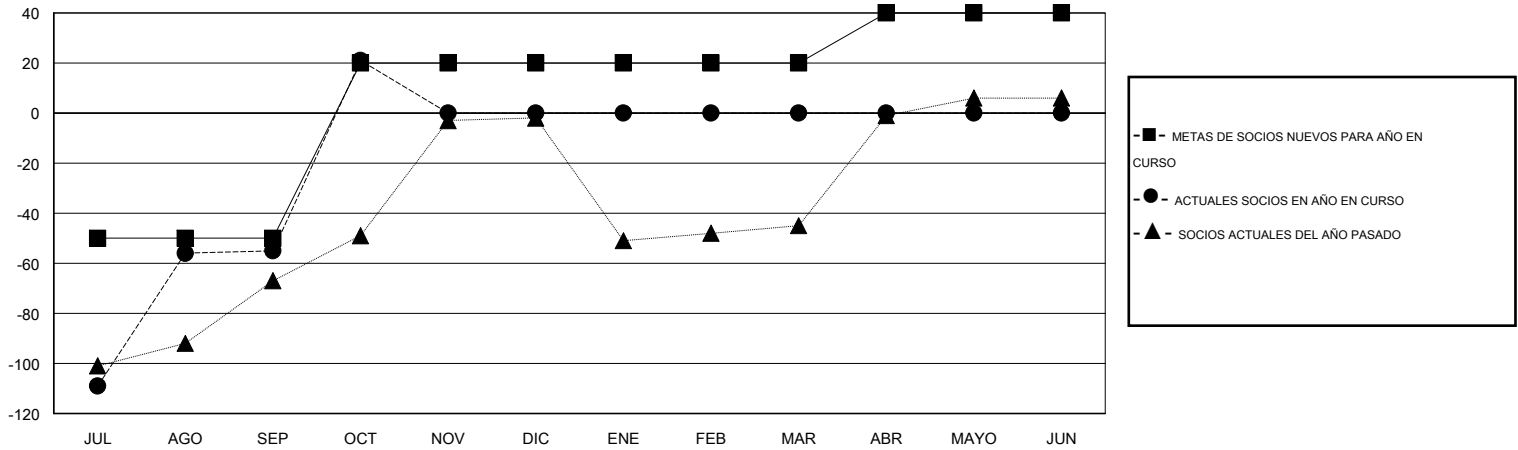

MONTHLY MEMBERSHIP PROGRESS REPORT

District E 3

Results as of: 10/31/2016

GMT: Jaime García Cepeda

UBICACIÓN VENEZUELA

GMT DE AE 3

Clubes					socios				
RESULTADOS DE 2016-2017					RESULTADOS DE 2016-2017				
TRIMESTRE	META DE CLUBES NUEVOS	NUEVOS CLUBES	CLUBES DADOS DE BAJA	GANANCIA/PÉRDIDA NETA	TRIMESTRE	META DE SOCIOS NUEVOS	SOCIOS FUNDADORES Y SOCIOS AÑADIDOS	SOCIOS DADOS DE BAJA	GANANCIA/PÉRDIDA NETA
JUL/AGO/SEP	1	2	0	2	JUL/AGO/SEP	-50	85	140	-55
OCT/NOV/DIC	1	1	0	1	OCT/NOV/DIC	70	77	1	76
ENE/FEB/MAR	1	0	0	0	ENE/FEB/MAR	0	0	0	0
ABR/MAYO/JUN	0	0	0	0	ABR/MAYO/JUN	20	0	0	0

METAS Y CIFRA ACUMULATIVA DE CLUBES NUEVOS

METAS Y CIFRA ACUMULATIVA DE SOCIOS

CLUBES DADOS DE BAJA: 0	24 CLUBS OF 52 AÑADIERON 1 O MÁS SOCIOS NUEVOS	<u>DISTRIBUCIÓN POR SEXO</u>
		MASCULINO 534 (39.26%)
		FEMENINO 826 (60.74%)
<u>SOCIOS DADOS DE BAJA</u>	CLIC AQUÍ PARA DATOS DE SALUD DE CLUB	SOCIOS EN UNIDAD FAMILIAR 507
FALLECIDOS 9		CABEZA DE FAMILIA 188
CLUB CANCELADO 0		NO ES CABEZA DE FAMILIA 319
OTRO 132		
TOTAL 141		