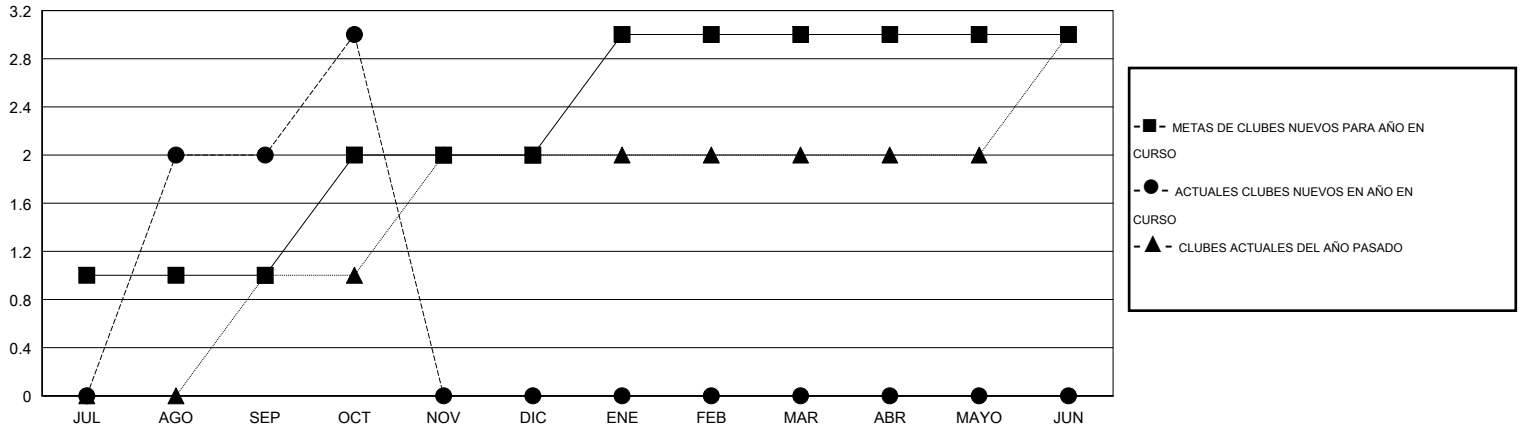

MONTHLY MEMBERSHIP PROGRESS REPORT

District E 3

Results as of: 10/31/2016

GMT: Jaime García Cepeda

UBICACIÓN VENEZUELA

GMT DE AE 3

Clubes					socios				
RESULTADOS DE 2016-2017					RESULTADOS DE 2016-2017				
TRIMESTRE	META DE CLUBES NUEVOS	NUEVOS CLUBES	CLUBES DADOS DE BAJA	GANANCIA/PÉRDIDA NETA	TRIMESTRE	META DE SOCIOS NUEVOS	SOCIOS FUNDADORES Y SOCIOS AÑADIDOS	SOCIOS DADOS DE BAJA	GANANCIA/PÉRDIDA NETA
JUL/AGO/SEP	1	2	0	2	JUL/AGO/SEP	-50	85	140	-55
OCT/NOV/DIC	1	1	0	1	OCT/NOV/DIC	70	77	1	76
ENE/FEB/MAR	1	0	0	0	ENE/FEB/MAR	0	0	0	0
ABR/MAYO/JUN	0	0	0	0	ABR/MAYO/JUN	20	0	0	0

METAS Y CIFRA ACUMULATIVA DE CLUBES NUEVOS

METAS Y CIFRA ACUMULATIVA DE SOCIOS

CLUBES DADOS DE BAJA: 0	24 CLUBS OF 52 AÑADIERON 1 O MÁS SOCIOS NUEVOS	<u>DISTRIBUCIÓN POR SEXO</u>
		MASCULINO 534 (39.26%)
		FEMENINO 826 (60.74%)
<u>SOCIOS DADOS DE BAJA</u>	CLIC AQUÍ PARA DATOS DE SALUD DE CLUB	SOCIOS EN UNIDAD FAMILIAR 507
FALLECIDOS 9		CABEZA DE FAMILIA 188
CLUB CANCELADO 0		NO ES CABEZA DE FAMILIA 319
OTRO 132		
TOTAL 141		